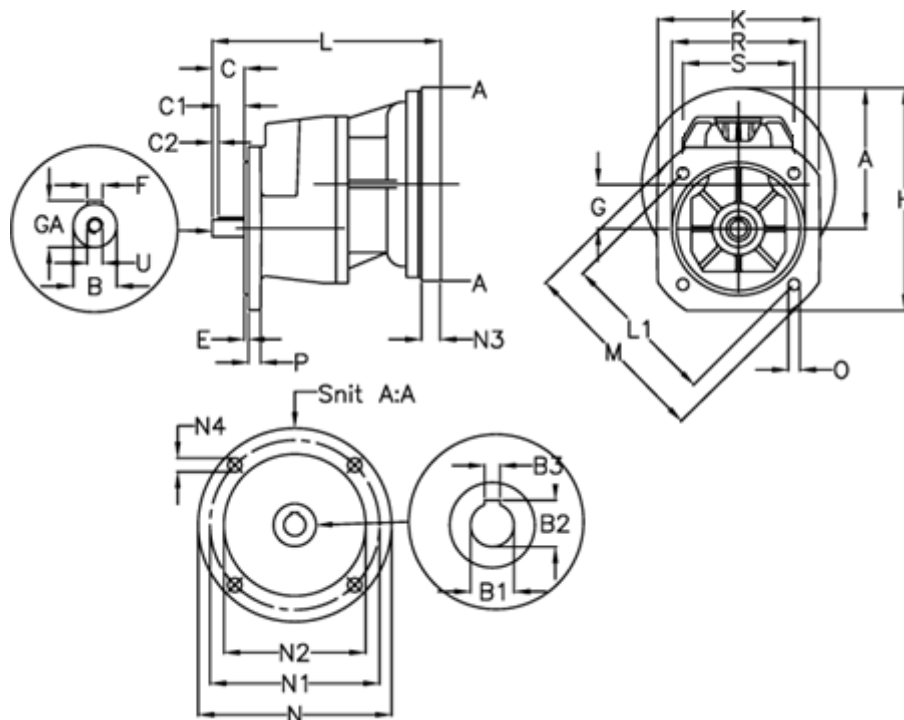

Varenummer: 40550300582430
 Beskrivelse: Tandhjulsgeaer S301F-5,8-P80B5

Mål

A = 122.8	E = 3.5	M = 200.0	R = 130
B = 24	F = 8x7x40	N = 200	S = 130
B1 = 19	G = 51.8	N1 = 165	U = M8
B2 = 21.8	GA = 27.0	N2 = 130	
B3 = 6	H = 197.8	N3 = -	
C = 50	K = 150	N4 = M10x12	
C1 = 40	L = 252	O = 11.5	
C2 = 5	L1 = 165.0	P = 12	